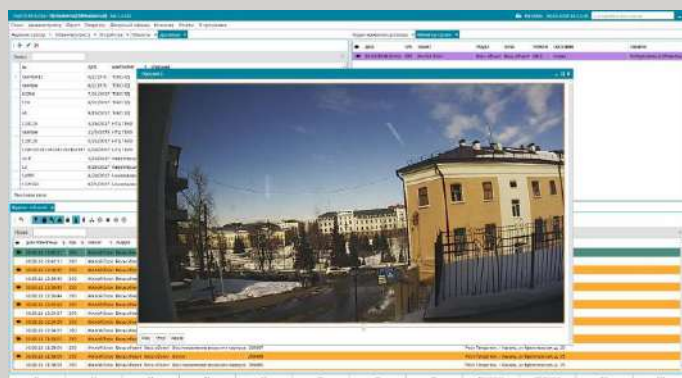

Интегрированное решение

Возможность создания CRM

Многопользовательский интерфейс

Разделение полномочий

Прошел экспертизу ФКУ НИЦ «Охрана» Росгвардии

ВЕБ-ИНТЕРФЕЙС/АРМ ОПЕРАТОРА

**Извещатель
движения**

**Извещатель
открытия двери/окон**