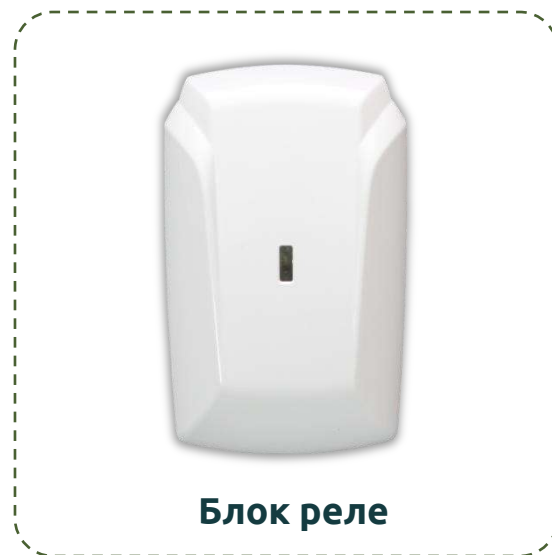

Умные «сценарии»

Умная розетка

Отключение электрооборудования

Умные «сценарии»

Контроль и управление температурой

Климат-контроль

Умные «сценарии»

Радиореле

Управление воротами

Умные «сценарии»

Управление освещением по движению

Умные «сценарии»

Блок реле

**Управление освещением или шторами
по расписанию**

Умные «сценарии»

Видеоняня