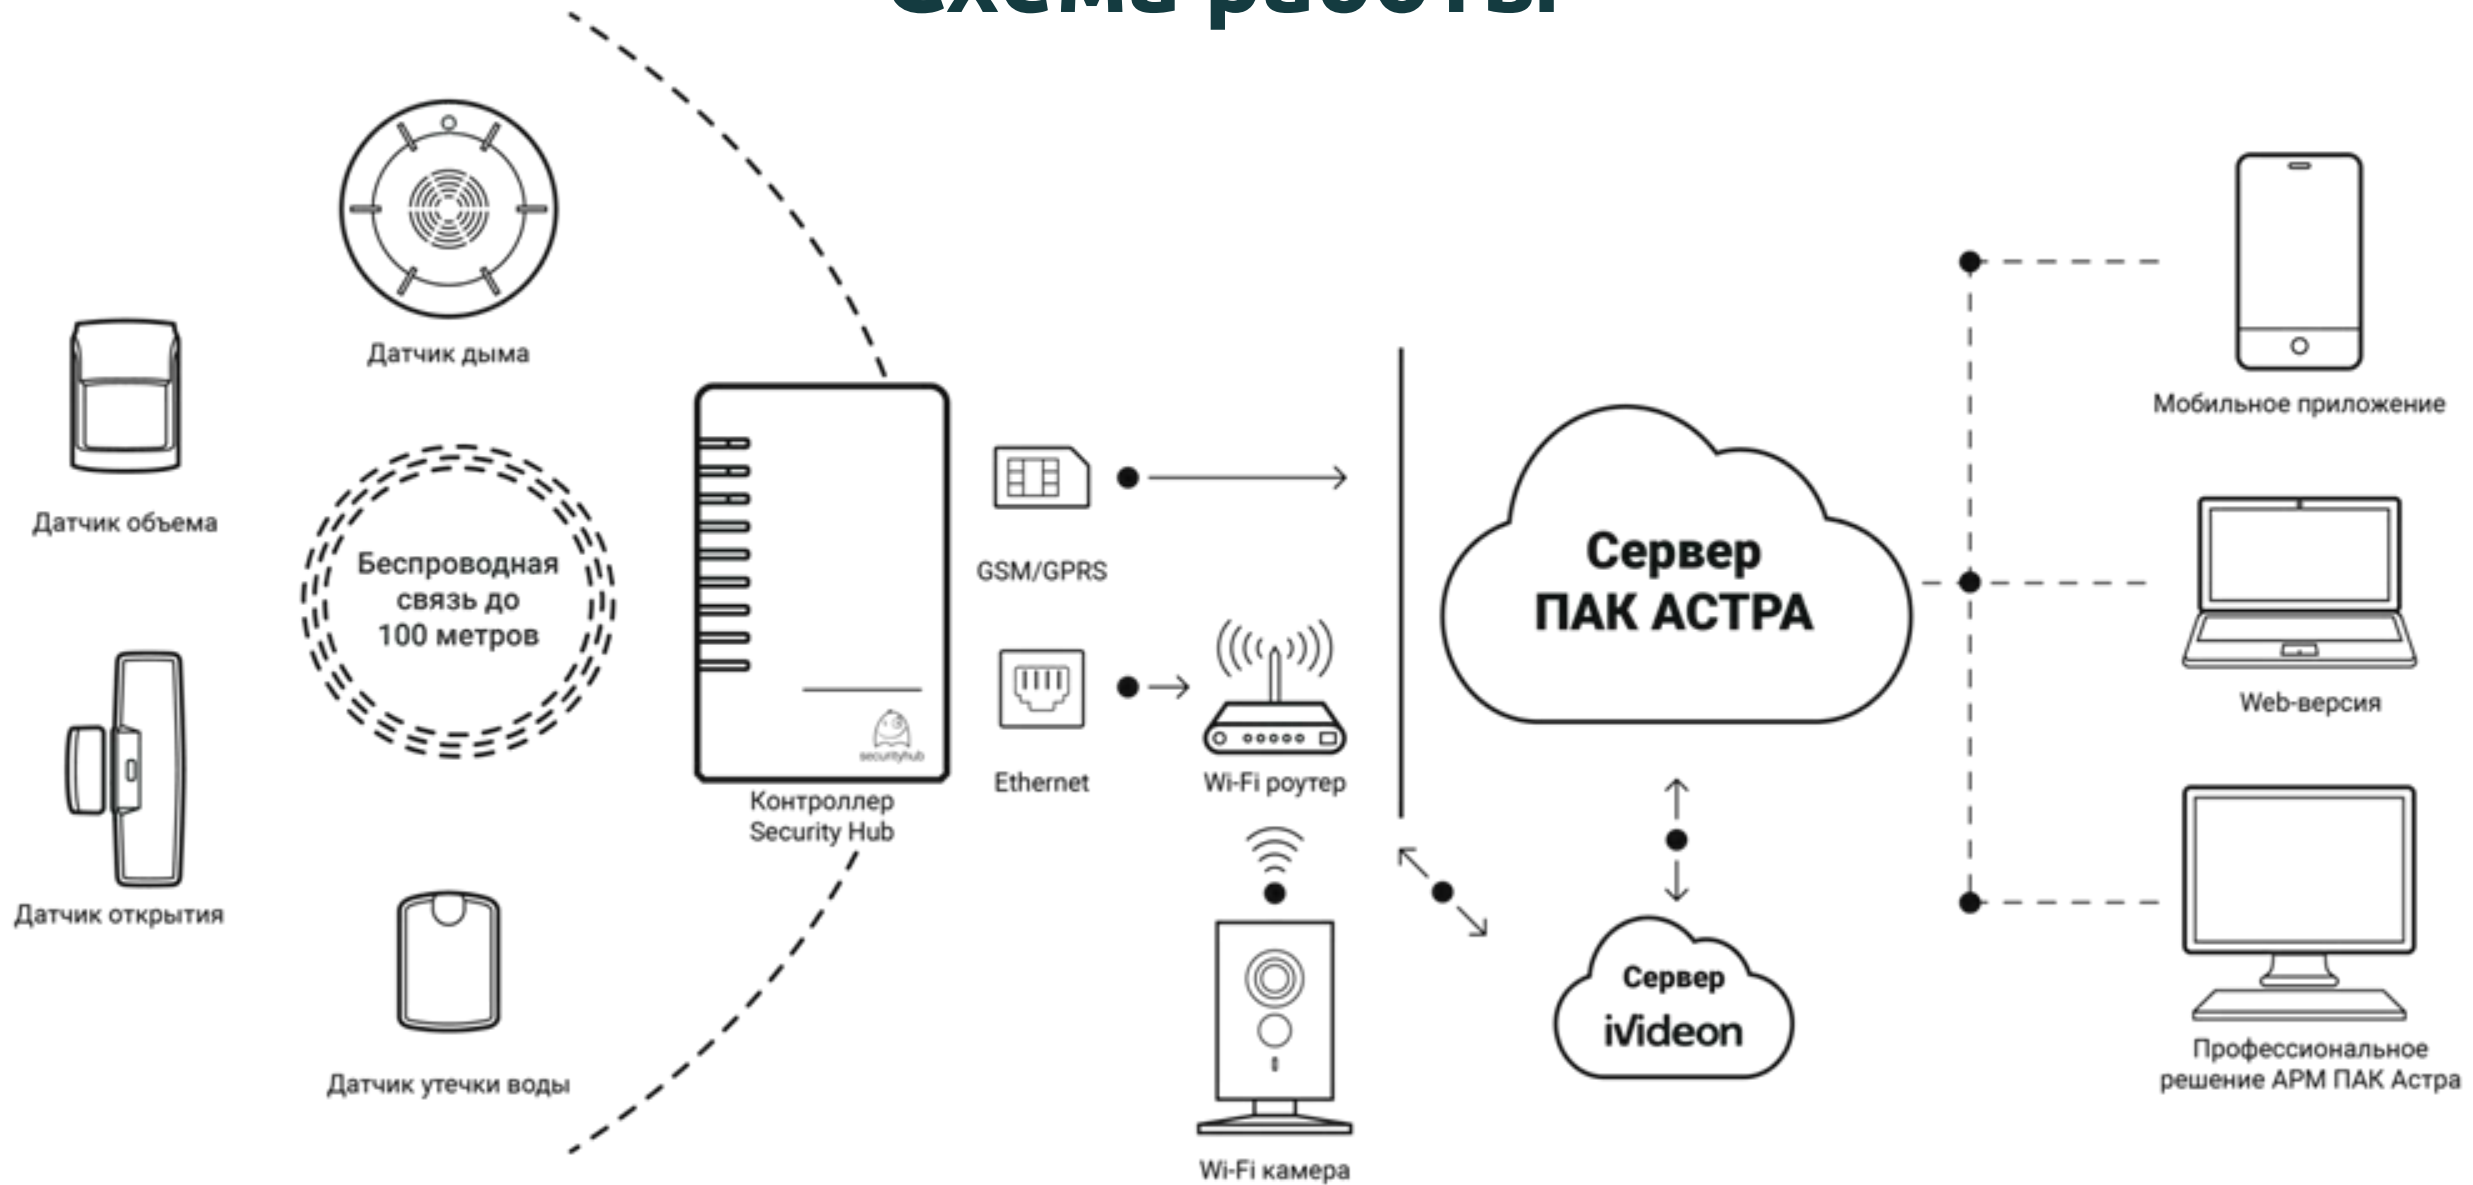

Умный дом Security Hub

Решаемые задачи

➤ СВОЕВРЕМЕННОЕ ОПОВЕЩЕНИЕ:

- о вторжении и возникновении пожара
- утечках газа и воды
- перебоях электричества
- изменениях температуры и проблемах в отопительной системе

➤ КОМФОРТНАЯ ЖИЗНЬ ВЛАДЕЛЬЦА:

- управление освещением, жалюзи и/или шторами
- климат-контроль в квартирах
- сбор данных со счетчиков ресурсов
- удаленное видеонаблюдение

Схема работы

Абонентский контроллер