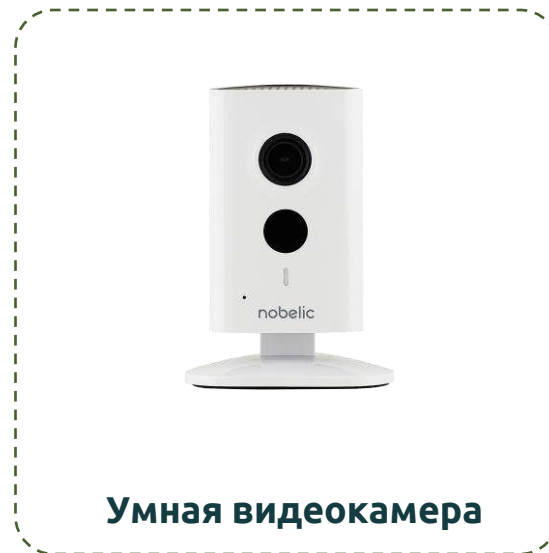

Умные «сценарии»

Умная розетка

Отключение электрооборудования

Умные «сценарии»

Контроль и управление температурой

Климат-контроль

Умные «сценарии»

Радиореле

Управление воротами

Умные «сценарии»

Управление освещением по движению

Умные «сценарии»

Блок реле

**Управление освещением или шторами
по расписанию**

Умные «сценарии»

Видеоняня