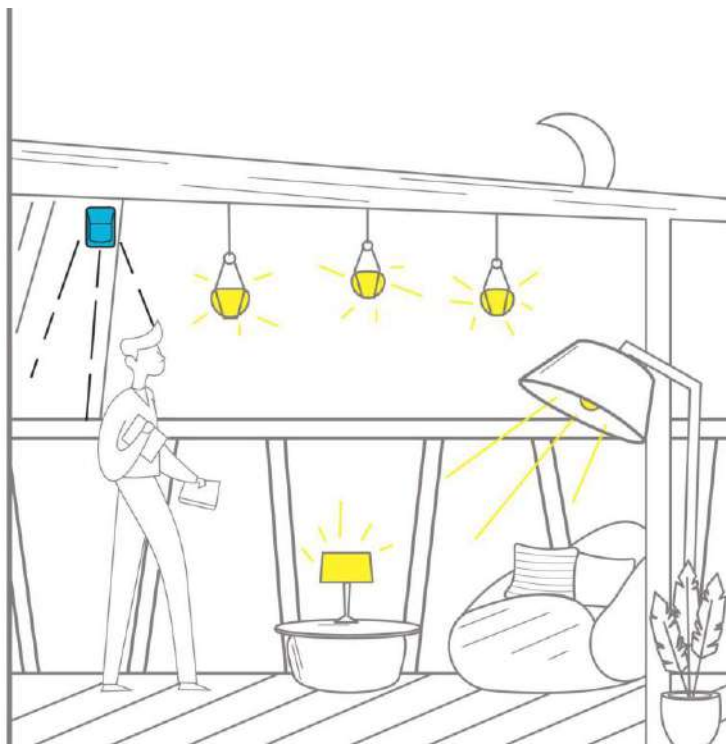

Умные «сценарии»

Умная розетка

Отключение электрооборудования

Умные «сценарии»

Контроль и управление температурой

Климат-контроль

Умные «сценарии»

Радиореле

Управление воротами

Умные «сценарии»

Управление освещением по движению

Умные «сценарии»

Блок реле

**Управление освещением или шторами
по расписанию**

Умные «сценарии»

Видеоняня