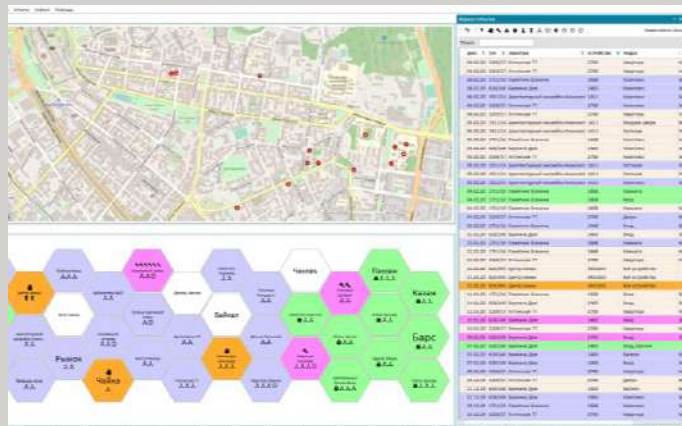

Интегрированное решение

Возможность создания CRM

Многопользовательский интерфейс

Разделение полномочий

Прошел экспертизу ФКУ НИЦ «Охрана» Росгвардии

ВЕБ-ИНТЕРФЕЙС/АРМ ОПЕРАТОРА

**Извещатель
движения**

**Извещатель
открытия двери/окон**