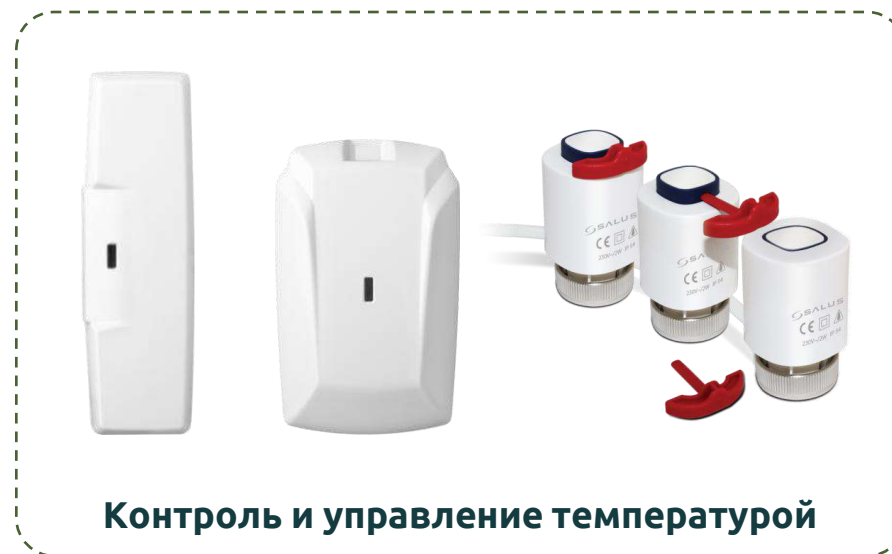

**Извещатель
температуры**

**Извещатель
разбития стекла**

**Извещатель
протечки воды**

Wi-Fi камера

Извещатель дыма

**Оповещатель
светозвуковой**

Радио реле/ШС

Брелок

РК клавиатура

**Извещатель
тепловой**

**Извещатель
пожарной ручной**

Радиорозетка

Умные «сценарии»

Защита от протечки воды

Умные «сценарии»

Защита от утечки газа

Умные «сценарии»

Умная розетка

Отключение электрооборудования

Умные «сценарии»

Контроль и управление температурой

Климат-контроль

Умные «сценарии»

Радиореле